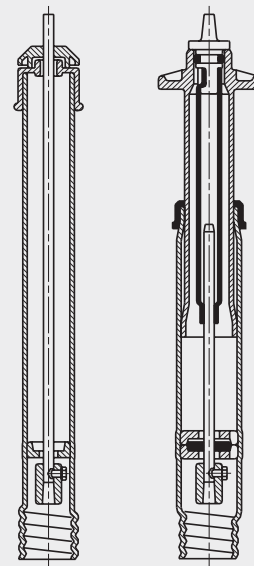

## Описание изделия

- Все штоки (фиксированной длины и телескопические) всех типов и размеров имеют защиту от попадания грязи и поверхностных вод.
- Телескопический шток позволяет установить оборудование точно по уровню дороги. Это достигается путем раздвижения или складывания телескопических труб и штанги.
- Любое вертикальное давление гасится телескопической конструкцией, предотвращая повреждение трубы и арматуры. Поставка с ковром и опорной плитой или без таковых.

## Аксессуары

Удлинение штока фиксированной длины  
№ заказа 7830 Цена за 1 м  
№ 3481

Наконечник штока	a	b	c
 <p>для вентилях фиксированной длины / телескопический</p>	13	15	24
<p>для задвижек фиксированной длины / телескопический</p>	27	32	48

## Штоки для вентилях

с резьбовым подключением DN 3/4"-2"

№ 9101

№ 9601

фиксированной  
длины

телескопический

Номер заказа	Исполнение	Глубина	Вес, кг
9101	Фиксированной длины	0,75 м	1,20
		1,00 м	1,70
		1,25 м	2,20
		1,50 м	2,70
		2,00 м	3,70
		2,50 м	4,70
9601	телескопический	0,60 - 0,80 м	3,50
		0,80 - 1,20 м	4,90
		1,30 - 1,80 м	2,40
		2,00 - 2,50 м	1,60
		2,50 - 3,50 м	6,90